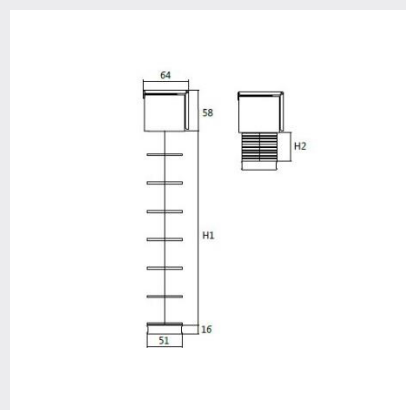

Pakethöjd - Träpersiennor 50 mm med plåtkasett

Persiennhöjd (mm)	Pakethöjd med smala 3 mm stegband	Pakethöjd med 25 mm Textil stegband
500	120	120
1000	160	170
1500	210	220
2000	250	270
2500	300	320
3000	340	370
Max bredd	2400	2400
Max höjd	3000	3000