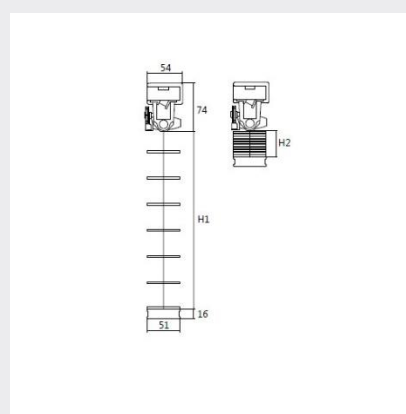

Pakethöjd - Träpersiennor 50 mm Classic

Persiennhöjd (mm)	Pakethöjd med smala 3 mm stegband	Pakethöjd med 25 mm Textil stegband
500	156	160
1000	236	245
1500	316	330
2000	396	415
2500	476	500
Max bredd	2400	2400
Max höjd	3000	3000