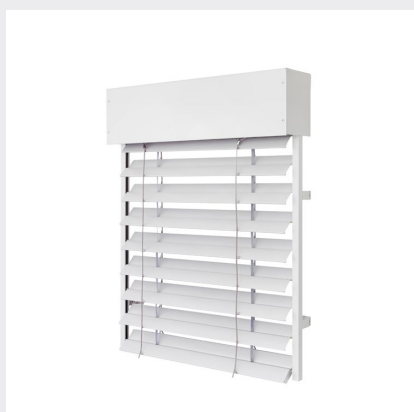

## Funktionellt solskydd i två varianter

StyRa® Fasadpersienn P890Z är en fasadpersienn med stora skuggfunktioner och överlägsna egenskaper vad gäller vindstabilitet. StyRa® Fasadpersienn P880 är en fasadpersienn med 80 mm lameller. Tack vare möjligheten att vinkla lamellerna i båda riktningar kan du enkelt släppa in önskad mängd solljus.

# Fasadpersienn P890Z & P880

SKUGGA & FUNKTION

**Perfeka för stora glasparterier** | StyRa® Fasadpersienn P890Z & P880 produceras helt utefter önskade mått precis som alla andra StyRa®-produkter. Både StyRa® P890Z & P880 är perfekta för större glasparterier tack vare P890Zs bredare lameller och P880s kantförstärkta lameller.