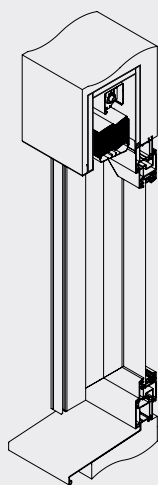

MONTERINGSALTERNATIV

*I fönsterkarm