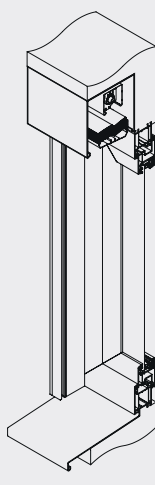

*Med täckplåt