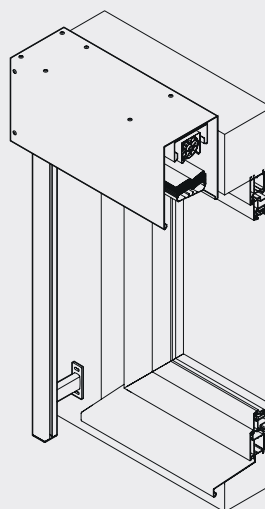

*På fasaden