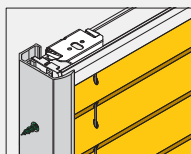

Plisséväven har alltid hål för linan på samma sätt som en persienn.

Duette® är en väv som bygger på celler som skapas mellan 2 vävar som är ihoplimmade.

Duette® finns i tre olika djup, 25, 32 & 64 mm.

Montagealternativ

Produkten kan monteras uppåt/tak och framåt/vägg.

Fler montagealternativ finns hos din återförsäljare.

Alternativa montage

U-profil (självhäftande eller skruvad montageprofil. Tejpas/skrivas i sida eller bakåt. Maxbredd 1200 mm. Ej för 32 mm Duette® väv).

Klämfäste (för montage på fönsterbåge där man ej vill borra, t.ex. PVC-fönster).

Tillval

- Effektivare mörkläggnig.
- Stabil styrning för montage i dörrar/fönster.

U-Styrskena (ej med 32/64 mm Duette® väv).