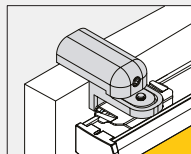

Plisséväven har alltid hål för linan på samma sätt som en persienn.

Duette® är en väv som bygger på celler som skapas mellan 2 vävar som är ihoplimmade.

Duette® finns i tre olika djup, 25, 32 & 64 mm.

Montagealternativ

Produkten kan monteras uppåt/tak och framåt/vägg.

Fler montagealternativ finns hos din återförsäljare.

Alternativa montage

U-profil (självhäftande eller skruvad montageprofil. Tejpas/skrivas i sida eller bakåt. Maxbredd 1200 mm. Ej för 32 mm Duette® väv).