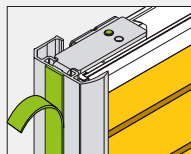

Alla gardiner levereras med tillbehör för barnsäkert montage enligt Europastandard SS-EN 13120.

L1

Max storlek: 3600 x 3000 mm (BxH)

Plissévävar är en veckad väv som finns i många olika färger och mönster.

Plisséväven har alltid hål för linan på samma sätt som en persienn.

Duette® är en väv som bygger på celler som skapas mellan 2 vävar som är ihoplimmade.

Duette® finns i tre olika djup, 25, 32 & 64 mm.

Montagealternativ

Produkten kan monteras uppåt/tak och framåt/vägg.

Fler montagealternativ finns hos din återförsäljare.

Alternativa montage

U-profil (självhäftande eller skruvad montageprofil. Tejpas/skrivas i sida eller bakåt. Maxbredd 1200 mm. Ej för 32 mm Duette® väv).