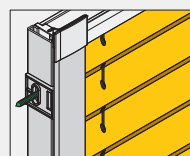

L-Styrskena.