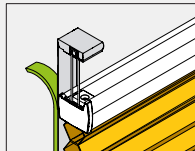

Alternativa montage

Q-List (tejpas på glas Maxbredd 1200 mm).