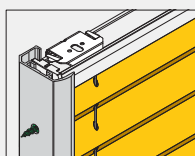

Tillval

- Effektivare mörkläggnig.
- FS2-RAM.
- Stabil styrning för montage i dörrar/fönster.

U-Styrskena (ej med 32/64 mm Duette® väv).