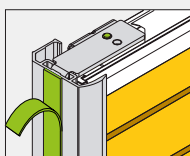

## Montagealternativ

Produkten kan monteras uppåt/tak och framåt/vägg, samt i ram (tillval).

Fler montagealternativ finns hos din återförsäljare.

## Alternativa montage

Q-List (tejpas på glas Maxbredd 1200 mm).

U-profil (självhäftande eller skruvad montageprofil. Tejpas/skruvas i sida eller bakåt. Maxbredd 1200 mm. Ej för 32 mm Duette® väv).

Klämfäste (för montage på fönsterbåge där man ej vill borra, t.ex. PVC-fönster).