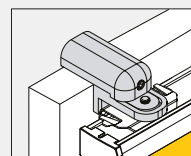

## Alternativa montage

Q-List (tejpas på glas Maxbredd 1200 mm).

U-profil (självhäftande eller skruvad montageprofil. Tejpas/skruvas i sida eller bakåt. Maxbredd 1200 mm. Ej för 32 mm Duette® väv).

Klämfäste (för montage på fönsterbåge där man ej vill borra, t.ex. PVC-fönster).